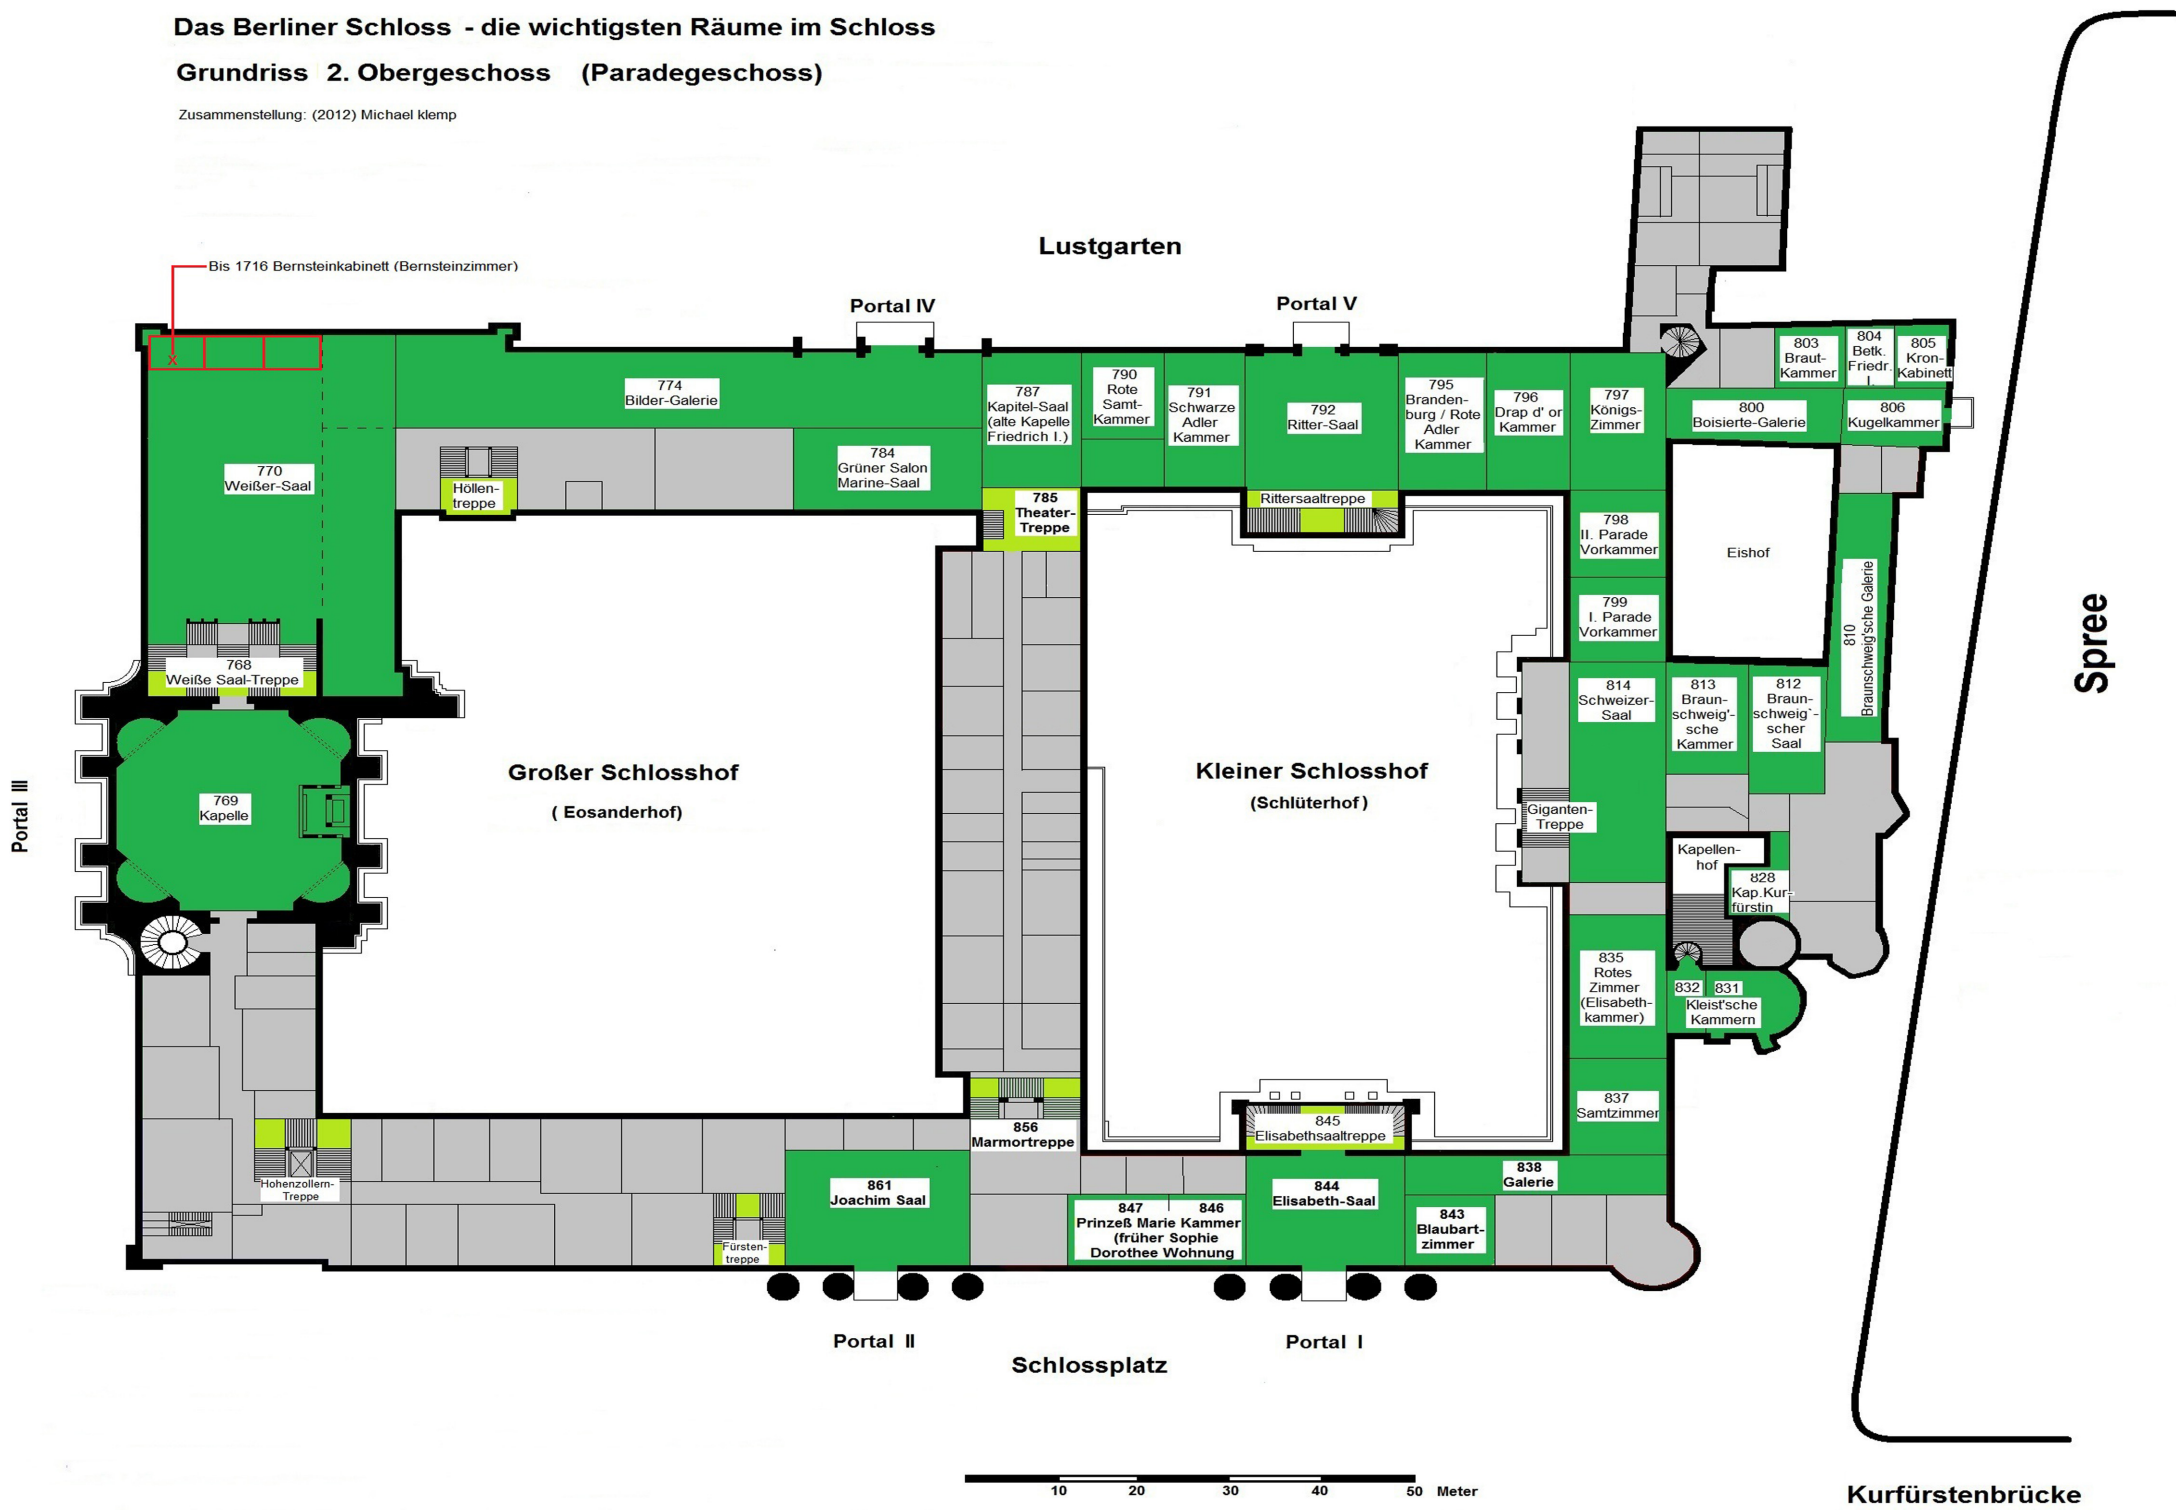

Das Berliner Schloss - die wichtigsten Räume im Schloss

Grundriss 2. Obergeschoss (Paradegeschoss)

Zusammenstellung: (2012) Michael Klempe

Bis 1716 Bernsteinkabinett (Bernsteinzimmer)

Lustgarten

Portal IV

Portal V

797 Königs-Zimmer

803 Braut-Kammer

804 Betk. Friedr.

805 Kron-Kabinett

800 Boisierte-Galerie

806 Kugelkammer

Höllentreppe

785 Theater-Treppe

Rittersaaltreppe

798 II. Parade Vorkammer

799 I. Parade Vorkammer

Eishof

810 Braunschweig'sche Galerie

Portal III

Großer Schlosshof (Eosanderhof)

Kleiner Schlosshof (Schlüterhof)

814 Schweizer-Saal

813 Braunschweig'sche Kammer

812 Braunschweig'scher Saal

Gigantentreppe

Kapellenhof

828 Kap. Kurfürstin

835 Rotes Zimmer (Elisabethkammer)

832 Kliest'sche Kammern